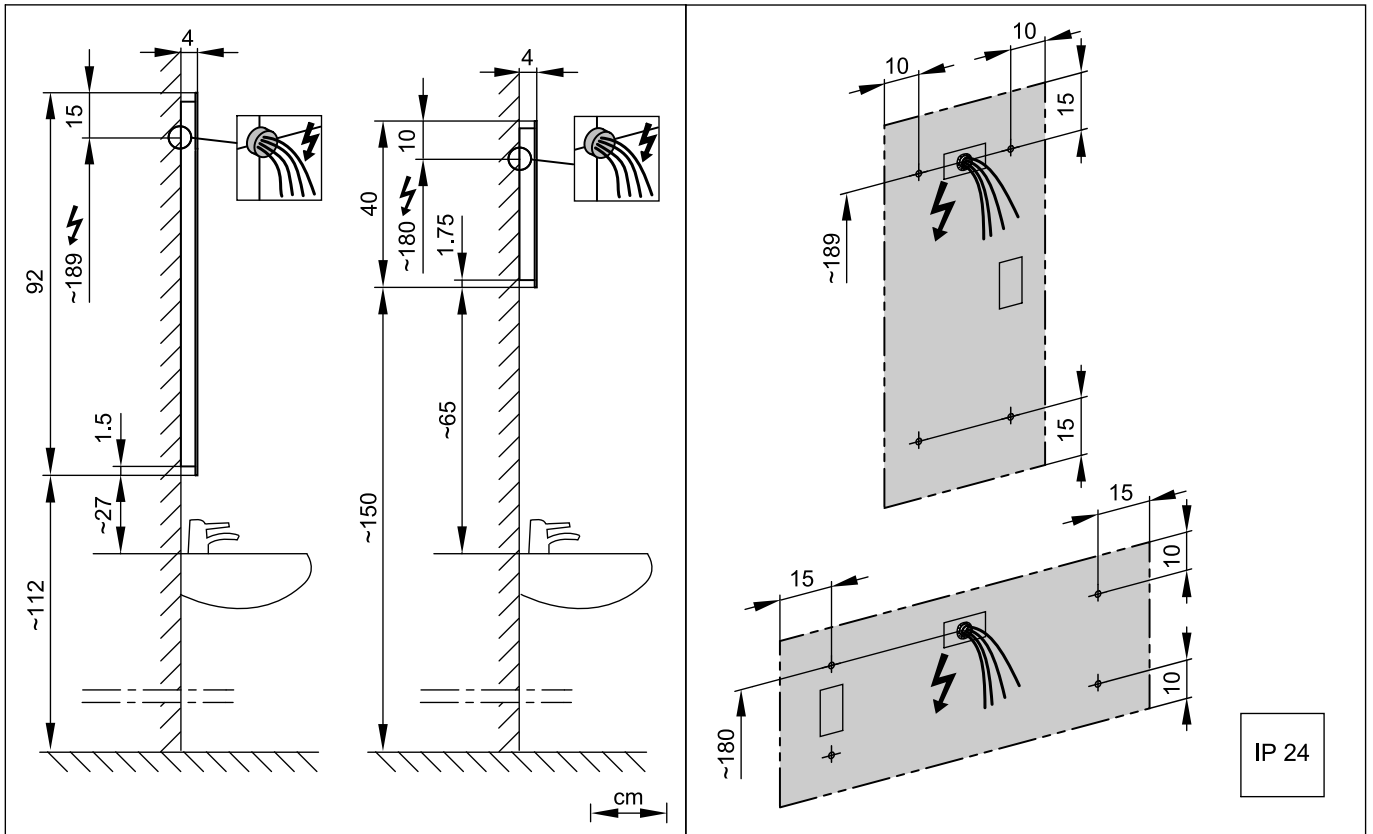

Massblatt
Fiche de mesure
Dimensioned sketch

	116.240
	GRL/SP 40/92/FL
	2 x 39W, G5

Arbeiten an den elektrischen Anlagen dürfen nur von autorisierten Fachleuten nach den örtlichen Vorschriften ausgeführt werden.