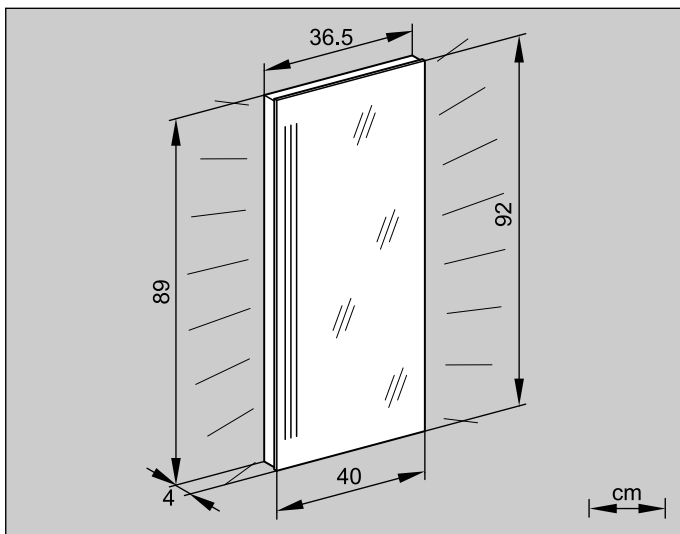

Massblatt
Fiche de mesure
Dimensioned sketch

	116.240
	GRL/SP 40/92/FL
	2 x 39W, G5

Arbeiten an den elektrischen Anlagen dürfen nur von autorisierten Fachleuten nach den örtlichen Vorschriften ausgeführt werden.